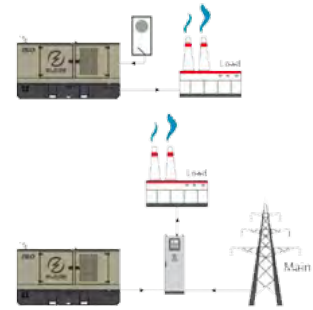

Pro系列小型发电机

PRO系列小型发电机

- AVR 自动稳压器
- FM 认证
- 备用发电机
- 功率范围10-500 KVA
- 1500-1800转每分— 3000/3600转每分— 50/60赫兹
- 400-230伏/ 480-240伏
- 镀锌钢板喷漆机盖 (RAL) 使用1级聚酯材料进行隔音
- 90L 大容量油箱确保长时间工作
- IP55 防护等级

发动机和交流发电机品牌:

设有QLE多功能的控制面板，用于保护，监视和控制中小型发电机。

operating scheme - schema di funzionamento

	LTP kVA	PRP kVA	品牌	编码	冷却	排放级别	调速器	长x宽x高	重量kg	燃油箱lt	负载@75%h	噪音@7m	开关A		
GE.PK.017/015.PRO	17	19	15	17	铂金斯	403A-15G2	W50°	Stage 0	M	173x92x130	632	90	30	60	20
GE.PK.022/020.PRO	22	-	20	-	铂金斯	404A-22G1	W50°	Stage 0	M	173x92x130	702	90	23	62	32
GE.PK.034/031.PRO	33	38	30	35	铂金斯	1103A-33G	W50°	Stage 0	M	188x92x130	954	90	17	66	50
GE.PK.051/046.PRO	50	60	45	54	铂金斯	1103A-33TG1	W50°	Stage 0	M	251x112x164	1207	250	31	67	63
GE.PK.110/100.PRO	110	125	100	112	铂金斯	1104C-44TAG2	W50°	Stage 2	E	251x112x164	1483	250	15	69	160
GE.PK.166/150.PRO	165	188	150	168	铂金斯	1106A-70TAG2	W50°	Stage 0	M	320x122x208	2078	250	11	69	250
GE.PK.335/300.PRO	335	389	300	352	铂金斯	1506A-E88TAG5	W50°	Stage 0	E	395x154x220	3652	400	9	71	630
GE.PK.450/400.PRO	450	438	400	400	铂金斯	2206A-E13TAG3	W50°	Stage 0	E	395x154x220	4184	400	7	71	630
GE.SC.553/503.PRO	553	553	503	503	斯堪尼亞	DC13 072A 0214	W50°	Stage 0	E	395x154x220	4339	400	6	72	800