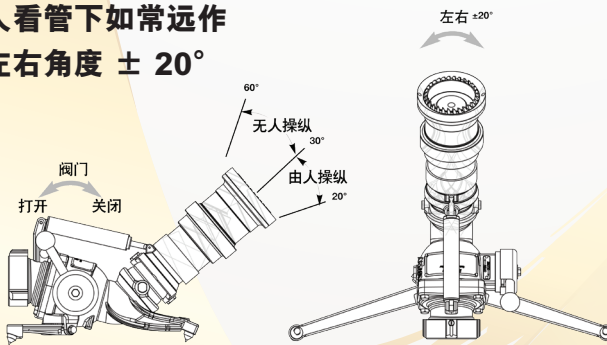

3443型水星移动式消防水/泡沫两用炮

3443型水星移动式消防水 / 泡沫两用炮是采用革新技术的消防装备。其设计比其他同类型的便携式消防炮轻便，能够快速地在火灾现场，可在无人看管下如常运作，能够最大限度地节省可贵的人力资源。

- 体积小、重量轻便
- 流量可达500加仑/分钟 (1900升 /分钟)
- 在提升仰角30° 至60° 之间，可在无人看管下如常运作，下调至20° 至30° 需有人操作
- 安装简单
- 拥有良好的抓地力
- 可在无人看管下如常运作
- 可调整左右角度 $\pm 20^\circ$

型号	3443	
重量	炮身	6.4kg
外形尺寸	高度	245mm
	宽度	588mm(展开脚) / 199mm(摺起脚)
	厚度	270mm
出水口尺寸	2.5" (65mm)	
入水口尺寸	2.5" (65MM) 内螺纹	
流量	加仑/分	500
	升/分	1900