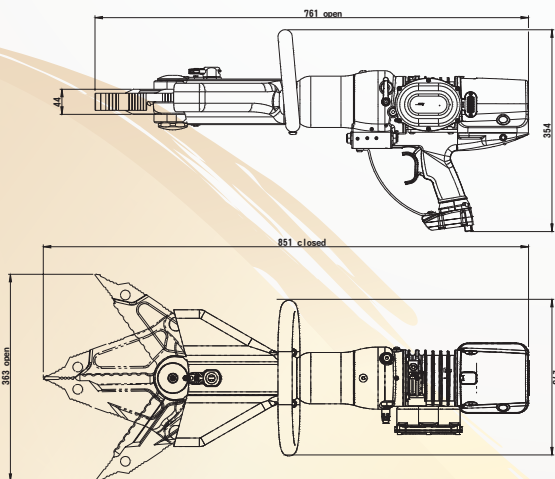

MDC 360 T40 54V 手提式电动多功能钳

型号	MDC360 T40 - 1.50.03491
电源	54V 无刷电池
电池	DeWalt Flexvolt 18V-54V
压力	700 bar
尺寸(L x W x H)	851 x 273 x 354mm
重量 (带电池)	18.2 kg
最大切割开口	360mm
最大拉力	5.1吨
最大挤压力*	7.3吨
最细扩张力*	5.8吨
最大扩张力**	16.9吨
最大切割力	40.2吨

*25 mm 距刀头顶部 (关闭刀片)
 **150 mm 距刀头顶部 (关闭刀片)

MDC 360 T40 54V 手提式电动多功能钳
 COMBI TOOL MDC 360 T40 - 54V
 BATTERY OPERATED

180° 180° 旋转头

BRUSHLESS
 无刷