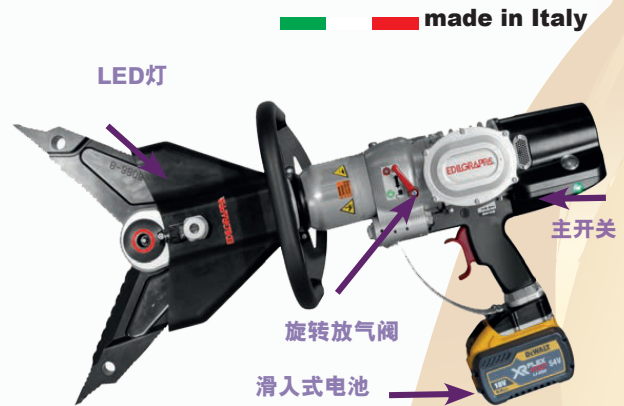

MDC 360 T40 54V 手提式电动多功能钳

型号	MDC360 T40 - 1.50.03491
电源	54V 无刷电池
电池	DeWalt Flexvolt 18V-54V
压力	700 bar
尺寸(L x W x H)	851 x 273 x 354mm
重量 (带电池)	18.2 kg
最大切割开口	360mm
最大拉力	5.1吨
最大挤压力*	7.3吨
最细扩张力*	5.8吨
最大扩张力**	16.9吨
最大切割力	40.2吨

*25 mm 距刀头顶部 (关闭刀片)
 **150 mm 距刀头顶部 (关闭刀片)

MDC 360 T40 54V 手提式电动多功能钳
 COMBI TOOL MDC 360 T40 - 54V
 BATTERY OPERATED

180° 180° 旋转头

BRUSHLESS
 无刷