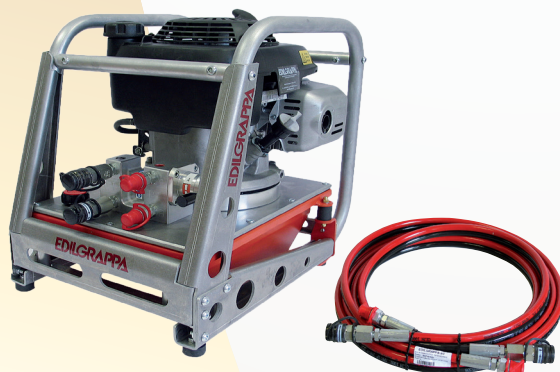

CONCRETE CRUSHER DE 315 混凝土压碎机

 made in Italy

PINZA DEMOLITRICE PER CALCESTRUZZO 315 DE
 CONCRETE CRUSHER 315 DE 315 混凝土压碎机
 315 DE CONCRETE CRUSHER

| | |
|---------------|-----------------------------------|
| 型号 | DE 315 - 1.50.691 |
| 连接 | 液压泵 |
| 压力 | 700 bar |
| 尺寸(L x W x H) | 740 x 860 x 180mm |
| 重量 (带电池) | 52 kg |
| 液压力 | 30 吨 |
| 最大压碎厚度 | 30 厘米 (R=180 公斤/厘米 ²) |
| 最大挤压力 | 13.6吨 |

| | |
|-----------|-------------------|
| 型号 | 1.50.794 |
| 液压力 | 4 吨 |
| 工作压力 | 700 bar |
| 最大马力 | 4.4 |
| 转速规格 | 3000 |
| 油箱容量 | 4L |
| 重量 | 18.1 公斤 |
| 尺寸(长x宽x高) | 706 x 480 x 210mm |